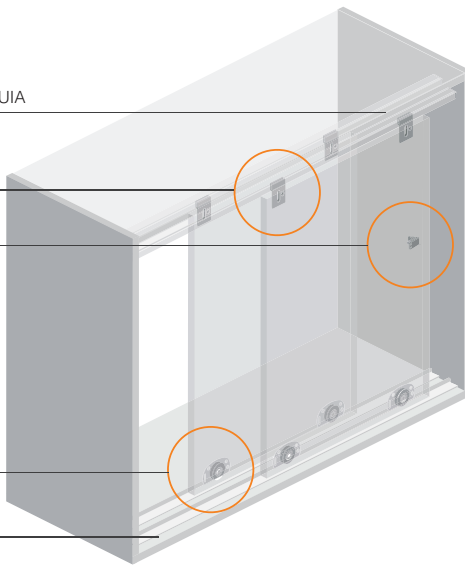

D52

LINHA
Mobile¹

PERMITE

Portas a partir de 15mm espessura
Perfil de Alumínio a partir de 45mm de altura

COMPONENTES (2 PORTAS)

4 Carros
4 Guias Plásticas
1 Batentes
Parafusos

Cód. Produto

1	130900	SISTEMA DE CORRER D52
	130940	SISTEMA DE CORRER D52 CX
2	410100	TRILHO D52 ALUMINIO 2M
	410200	TRILHO D52 ALUMINIO 3M
	410250	TRILHO D52 ALUMINIO 4M
	410300	TRILHO D52 ALUMINIO 6M
	414202	TRILHO CX ALUMINIO SIMPLES 2M
	414203	TRILHO CX ALUMINIO SIMPLES 3M
	414204	TRILHO CX ALUMINIO SIMPLES 4M
	414206	TRILHO CX ALUMINIO SIMPLES 6M
	414402	TRILHO CX ALUMINIO DUPLO 2M
	414403	TRILHO CX ALUMINIO DUPLO 3M
	414404	TRILHO CX ALUMINIO DUPLO 4M
	414406	TRILHO CX ALUMINIO DUPLO 6M
	970800	TRILHO CX EMBUTIDO 2 M
	970801	TRILHO CX EMBUTIDO 3 M
	970802	TRILHO CX EMBUTIDO 4 M
	970803	TRILHO CX EMBUTIDO 6 M

3	420100	PERFIL GUIA D52 ALUMINIO 2M
	420200	PERFIL GUIA D52 ALUMINIO 3M
	420250	PERFIL GUIA D52 ALUMINIO 4M
	420300	PERFIL GUIA D52 ALUMINIO 6M

3 PERFIL GUIA

1 GUIA

1 BATENTE

1 CARRO

2 TRILHO

SISTEMA DE CORRER D52

TRILHOS

PERFIL GUIA D52

TRILHO D52

D52
c/ trilho D52 aluminio

D52
c/ trilho D52 aluminio

SISTEMA DE CORRER D52 CX

TRILHOS

PERFIL GUIA D52

TRILHO CX SIMPLES

TRILHO CX DUPLO

TRILHO CX EMBUTIDO

D52 cx
c/ trilho cx simples

D52 cx
c/ trilho cx simples

D52 cx
c/ trilho cx duplo

D52 cx
c/ trilho cx embutido