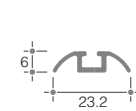

3	420100	PERFIL GUIA D52 ALUMINIO 2M
	420200	PERFIL GUIA D52 ALUMINIO 3M
	420250	PERFIL GUIA D52 ALUMINIO 4M
	420300	PERFIL GUIA D52 ALUMINIO 6M

3 PERFIL GUIA

1 GUIA

1 BATENTE

1 CARRO

2 TRILHO

SISTEMA DE CORRER D52

TRILHOS

PERFIL GUIA D52

TRILHO D52

D52
c/ trilho D52 aluminio

D52
c/ trilho D52 aluminio

SISTEMA DE CORRER D52 CX

TRILHOS

PERFIL GUIA D52

TRILHO CX SIMPLES

TRILHO CX DUPLO

TRILHO CX EMBUTIDO

D52 cx
c/ trilho cx simples

D52 cx
c/ trilho cx simples

D52 cx
c/ trilho cx duplo

D52 cx
c/ trilho cx embutido