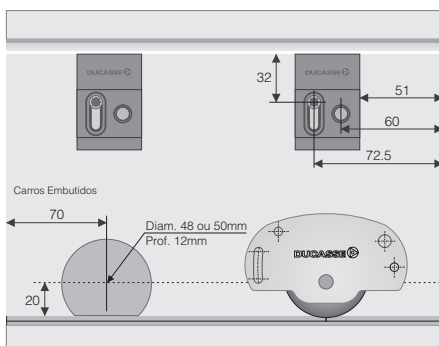

D52

LINHA
Mobile¹

PERMITE

Portas a partir de 15mm espessura
Perfil de Alumínio a partir de 45mm de altura

COMPONENTES (2 PORTAS)

4 Carros
4 Guias Plásticas
1 Batentes
Parafusos

Cód. Produto

1	130900	SISTEMA DE CORRER D52
	130940	SISTEMA DE CORRER D52 CX
2	410100	TRILHO D52 ALUMINIO 2M
	410200	TRILHO D52 ALUMINIO 3M
	410250	TRILHO D52 ALUMINIO 4M
	410300	TRILHO D52 ALUMINIO 6M
	414202	TRILHO CX ALUMINIO SIMPLES 2M
	414203	TRILHO CX ALUMINIO SIMPLES 3M
	414204	TRILHO CX ALUMINIO SIMPLES 4M
	414206	TRILHO CX ALUMINIO SIMPLES 6M
	414402	TRILHO CX ALUMINIO DUPLO 2M
	414403	TRILHO CX ALUMINIO DUPLO 3M
	414404	TRILHO CX ALUMINIO DUPLO 4M
	414406	TRILHO CX ALUMINIO DUPLO 6M
	970800	TRILHO CX EMBUTIDO 2 M
	970801	TRILHO CX EMBUTIDO 3 M
	970802	TRILHO CX EMBUTIDO 4 M
	970803	TRILHO CX EMBUTIDO 6 M

3	420100	PERFIL GUIA D52 ALUMINIO 2M
	420200	PERFIL GUIA D52 ALUMINIO 3M
	420250	PERFIL GUIA D52 ALUMINIO 4M
	420300	PERFIL GUIA D52 ALUMINIO 6M

3 PERFIL GUIA

1 GUIA

1 BATENTE

1 CARRO

2 TRILHO

SISTEMA DE CORRER D52