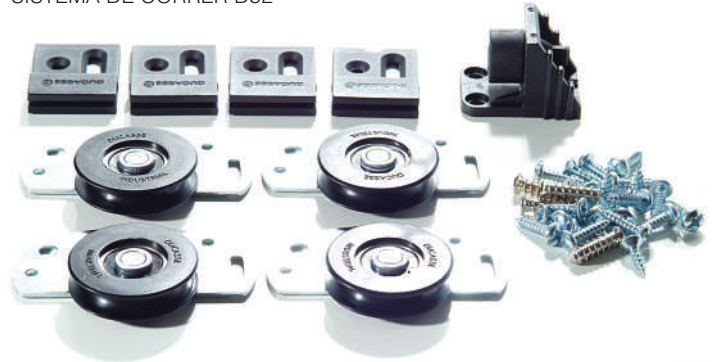

D52

LINHA
Mobile¹

PERMITE

Portas a partir de 15mm espessura
Perfil de Alumínio a partir de 45mm de altura

COMPONENTES (2 PORTAS)

4 Carros
4 Guias Plásticas
1 Batentes
Parafusos

Cód. Produto

1	130900	SISTEMA DE CORRER D52
	130940	SISTEMA DE CORRER D52 CX
2	410100	TRILHO D52 ALUMINIO 2M
	410200	TRILHO D52 ALUMINIO 3M
	410250	TRILHO D52 ALUMINIO 4M
	410300	TRILHO D52 ALUMINIO 6M
	414202	TRILHO CX ALUMINIO SIMPLES 2M
	414203	TRILHO CX ALUMINIO SIMPLES 3M
	414204	TRILHO CX ALUMINIO SIMPLES 4M
	414206	TRILHO CX ALUMINIO SIMPLES 6M
	414402	TRILHO CX ALUMINIO DUPLO 2M
	414403	TRILHO CX ALUMINIO DUPLO 3M
	414404	TRILHO CX ALUMINIO DUPLO 4M
	414406	TRILHO CX ALUMINIO DUPLO 6M
	970800	TRILHO CX EMBUTIDO 2 M
	970801	TRILHO CX EMBUTIDO 3 M
	970802	TRILHO CX EMBUTIDO 4 M
	970803	TRILHO CX EMBUTIDO 6 M

3	420100	PERFIL GUIA D52 ALUMINIO 2M
	420200	PERFIL GUIA D52 ALUMINIO 3M
	420250	PERFIL GUIA D52 ALUMINIO 4M
	420300	PERFIL GUIA D52 ALUMINIO 6M

3 PERFIL GUIA

1 GUIA

1 BATENTE

1 CARRO

2 TRILHO

SISTEMA DE CORRER D52

TRILHOS

PERFIL GUIA D52

TRILHO D52

D52
c/ trilho D52 aluminio

D52
c/ trilho D52 aluminio

SISTEMA DE CORRER D52 CX

TRILHOS

PERFIL GUIA D52

TRILHO CX SIMPLES

TRILHO CX DUPLO

TRILHO CX EMBUTIDO

D52 cx
c/ trilho cx simples

D52 cx
c/ trilho cx simples

D52 cx
c/ trilho cx duplo

D52 cx
c/ trilho cx embutido