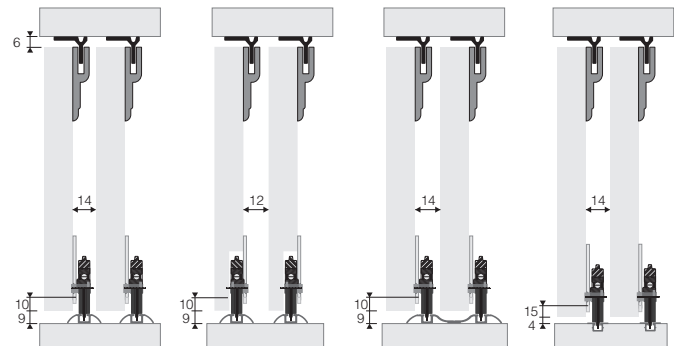

D52

LINHA
Mobile¹

PERMITE

Portas a partir de 15mm espessura
Perfil de Alumínio a partir de 45mm de altura

COMPONENTES (2 PORTAS)

4 Carros
4 Guias Plásticas
1 Batentes
Parafusos

Cód. Produto

1	130900	SISTEMA DE CORRER D52
	130940	SISTEMA DE CORRER D52 CX
2	410100	TRILHO D52 ALUMINIO 2M
	410200	TRILHO D52 ALUMINIO 3M
	410250	TRILHO D52 ALUMINIO 4M
	410300	TRILHO D52 ALUMINIO 6M
	414202	TRILHO CX ALUMINIO SIMPLES 2M
	414203	TRILHO CX ALUMINIO SIMPLES 3M
	414204	TRILHO CX ALUMINIO SIMPLES 4M
	414206	TRILHO CX ALUMINIO SIMPLES 6M
	414402	TRILHO CX ALUMINIO DUPLO 2M
	414403	TRILHO CX ALUMINIO DUPLO 3M
	414404	TRILHO CX ALUMINIO DUPLO 4M
	414406	TRILHO CX ALUMINIO DUPLO 6M
	970800	TRILHO CX EMBUTIDO 2 M
	970801	TRILHO CX EMBUTIDO 3 M
	970802	TRILHO CX EMBUTIDO 4 M
	970803	TRILHO CX EMBUTIDO 6 M

3	420100	PERFIL GUIA D52 ALUMINIO 2M
	420200	PERFIL GUIA D52 ALUMINIO 3M
	420250	PERFIL GUIA D52 ALUMINIO 4M
	420300	PERFIL GUIA D52 ALUMINIO 6M

3 PERFIL GUIA

1 GUIA

1 BATENTE

1 CARRO

2 TRILHO

SISTEMA DE CORRER D52

TRILHOS

PERFIL GUIA D52

TRILHO D52

D52
c/ trilho D52 aluminio

D52
c/ trilho D52 aluminio

SISTEMA DE CORRER D52 CX

TRILHOS

PERFIL GUIA D52

TRILHO CX SIMPLES

TRILHO CX DUPLO

TRILHO CX EMBUTIDO

D52 cx
c/ trilho cx simples

D52 cx
c/ trilho cx simples

D52 cx
c/ trilho cx duplo

D52 cx
c/ trilho cx embutido