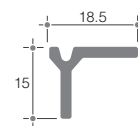

D52

LINHA
Mobile¹

PERMITE

Portas a partir de 15mm espessura
Perfil de Alumínio a partir de 45mm de altura

COMPONENTES (2 PORTAS)

4 Carros
4 Guias Plásticas
1 Batentes
Parafusos

Cód. Produto

1	130900	SISTEMA DE CORRER D52
	130940	SISTEMA DE CORRER D52 CX
2	410100	TRILHO D52 ALUMINIO 2M
	410200	TRILHO D52 ALUMINIO 3M
	410250	TRILHO D52 ALUMINIO 4M
	410300	TRILHO D52 ALUMINIO 6M
	414202	TRILHO CX ALUMINIO SIMPLES 2M
	414203	TRILHO CX ALUMINIO SIMPLES 3M
	414204	TRILHO CX ALUMINIO SIMPLES 4M
	414206	TRILHO CX ALUMINIO SIMPLES 6M
	414402	TRILHO CX ALUMINIO DUPLO 2M
	414403	TRILHO CX ALUMINIO DUPLO 3M
	414404	TRILHO CX ALUMINIO DUPLO 4M
	414406	TRILHO CX ALUMINIO DUPLO 6M
	970800	TRILHO CX EMBUTIDO 2 M
	970801	TRILHO CX EMBUTIDO 3 M
	970802	TRILHO CX EMBUTIDO 4 M
	970803	TRILHO CX EMBUTIDO 6 M

3	420100	PERFIL GUIA D52 ALUMINIO 2M
	420200	PERFIL GUIA D52 ALUMINIO 3M
	420250	PERFIL GUIA D52 ALUMINIO 4M
	420300	PERFIL GUIA D52 ALUMINIO 6M

3 PERFIL GUIA

1 GUIA

1 BATENTE

1 CARRO

2 TRILHO

SISTEMA DE CORRER D52

TRILHOS

PERFIL GUIA D52

TRILHO D52

D52
c/ trilho D52 aluminio

D52
c/ trilho D52 aluminio

SISTEMA DE CORRER D52 CX

TRILHOS

PERFIL GUIA D52