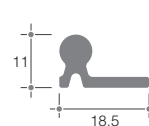

TRILHO D52

D52
c/ trilho D52 aluminio

D52
c/ trilho D52 aluminio