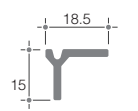

3	420100	PERFIL GUIA D52 ALUMINIO 2M
	420200	PERFIL GUIA D52 ALUMINIO 3M
	420250	PERFIL GUIA D52 ALUMINIO 4M
	420300	PERFIL GUIA D52 ALUMINIO 6M

3 PERFIL GUIA

1 GUIA

1 BATENTE

1 CARRO

2 TRILHO

SISTEMA DE CORRER D52

TRILHOS

PERFIL GUIA D52

TRILHO D52

D52
c/ trilho D52 aluminio

D52
c/ trilho D52 aluminio

SISTEMA DE CORRER D52 CX

TRILHOS

PERFIL GUIA D52

TRILHO CX SIMPLES

TRILHO CX DUPLO

TRILHO CX EMBUTIDO

D52 cx
c/ trilho cx simples

D52 cx
c/ trilho cx simples

D52 cx
c/ trilho cx duplo

D52 cx
c/ trilho cx embutido