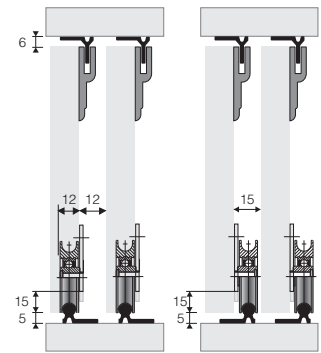

D52

LINHA
Mobile¹

PERMITE

Portas a partir de 15mm espessura
Perfil de Alumínio a partir de 45mm de altura

COMPONENTES (2 PORTAS)

4 Carros
4 Guias Plásticas
1 Batentes
Parafusos

Cód. Produto

1	130900	SISTEMA DE CORRER D52
	130940	SISTEMA DE CORRER D52 CX
2	410100	TRILHO D52 ALUMINIO 2M
	410200	TRILHO D52 ALUMINIO 3M
	410250	TRILHO D52 ALUMINIO 4M
	410300	TRILHO D52 ALUMINIO 6M
	414202	TRILHO CX ALUMINIO SIMPLES 2M
	414203	TRILHO CX ALUMINIO SIMPLES 3M
	414204	TRILHO CX ALUMINIO SIMPLES 4M
	414206	TRILHO CX ALUMINIO SIMPLES 6M
	414402	TRILHO CX ALUMINIO DUPLO 2M
	414403	TRILHO CX ALUMINIO DUPLO 3M
	414404	TRILHO CX ALUMINIO DUPLO 4M
	414406	TRILHO CX ALUMINIO DUPLO 6M
	970800	TRILHO CX EMBUTIDO 2 M
	970801	TRILHO CX EMBUTIDO 3 M
	970802	TRILHO CX EMBUTIDO 4 M
	970803	TRILHO CX EMBUTIDO 6 M

3	420100	PERFIL GUIA D52 ALUMINIO 2M
	420200	PERFIL GUIA D52 ALUMINIO 3M
	420250	PERFIL GUIA D52 ALUMINIO 4M
	420300	PERFIL GUIA D52 ALUMINIO 6M

3 PERFIL GUIA

1 GUIA

1 BATENTE

1 CARRO

2 TRILHO

SISTEMA DE CORRER D52

TRILHOS

PERFIL GUIA D52

TRILHO D52

D52
c/ trilho D52 aluminio

D52
c/ trilho D52 aluminio

SISTEMA DE CORRER D52 CX

TRILHOS

PERFIL GUIA D52

TRILHO CX SIMPLES

TRILHO CX DUPLO

TRILHO CX EMBUTIDO

D52 cx
c/ trilho cx simples

D52 cx
c/ trilho cx simples

D52 cx
c/ trilho cx duplo

D52 cx
c/ trilho cx embutido